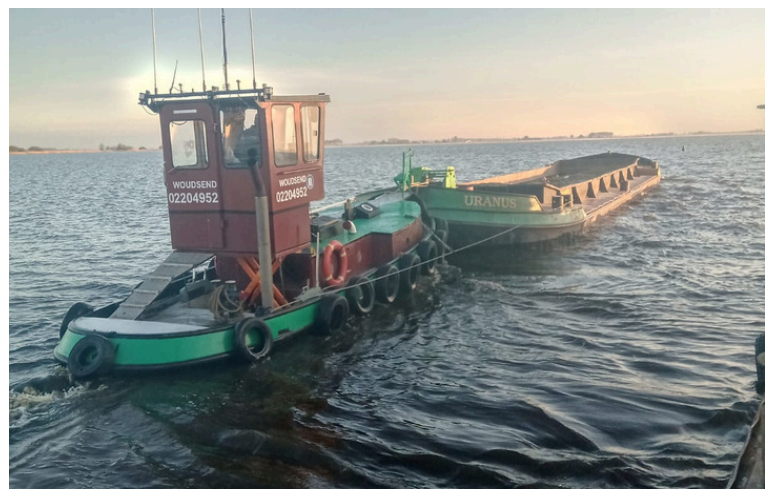

Duw- en sleepboot Rival

Productinformatieblad

De Rival is onze veelzijdige duw- en sleepboot. Zij is voorzien van een 190 kW Scania. Deze sleepboot is voorzien van een hefbaar stuurhut.

Europa-nummer

02204952

Grootste lengte

9,25 meter

Minimale diepgang

0,83 meter

Meetbrief

HN 175

Grootste breedte

2,83 meter

Maximale diepgang

1,30 meter

Van der Meulen
Woudsend B.V.